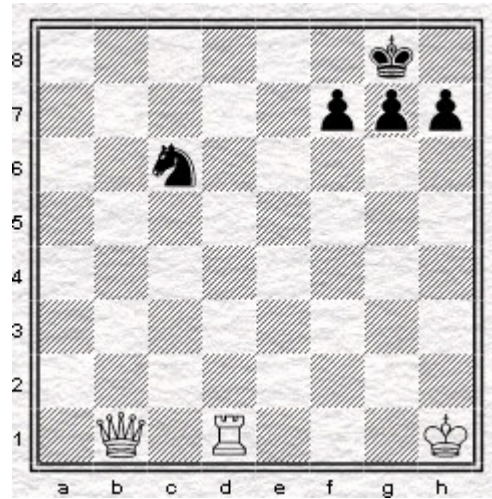

# MATE IN 2 MOVES FOR WHITE